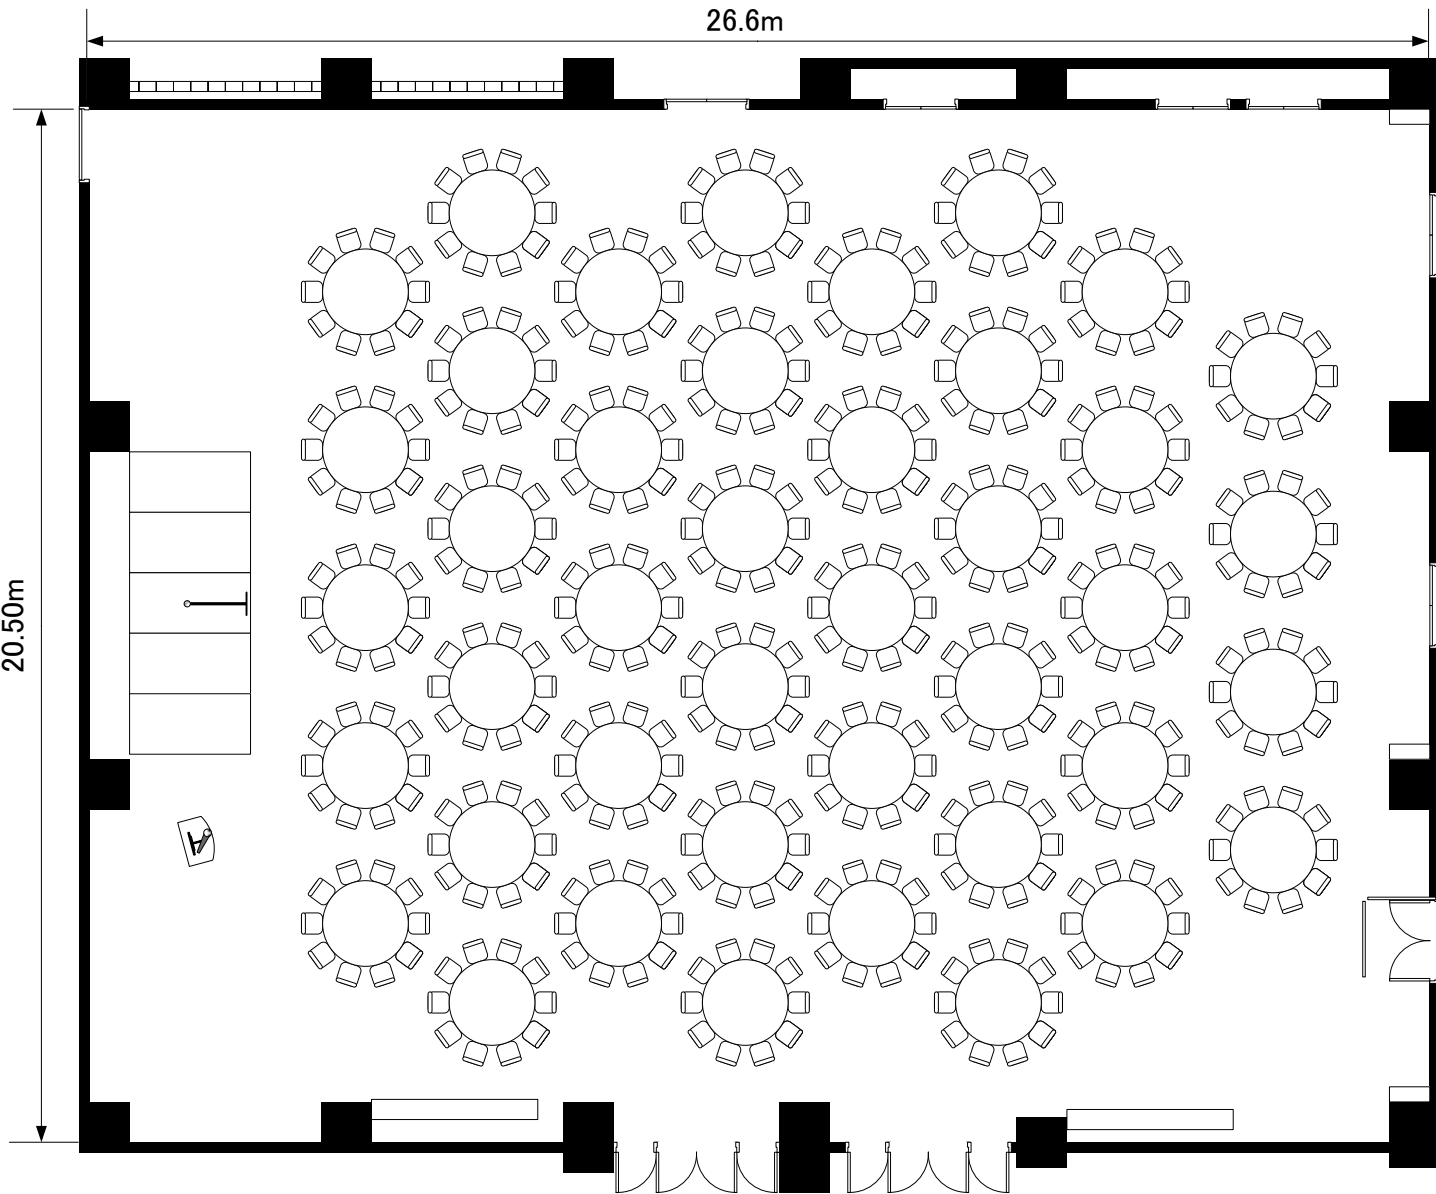

最大 42卓

26.6m

20.50m

立川グランドホテル

カルログランデ

縮尺

1/150