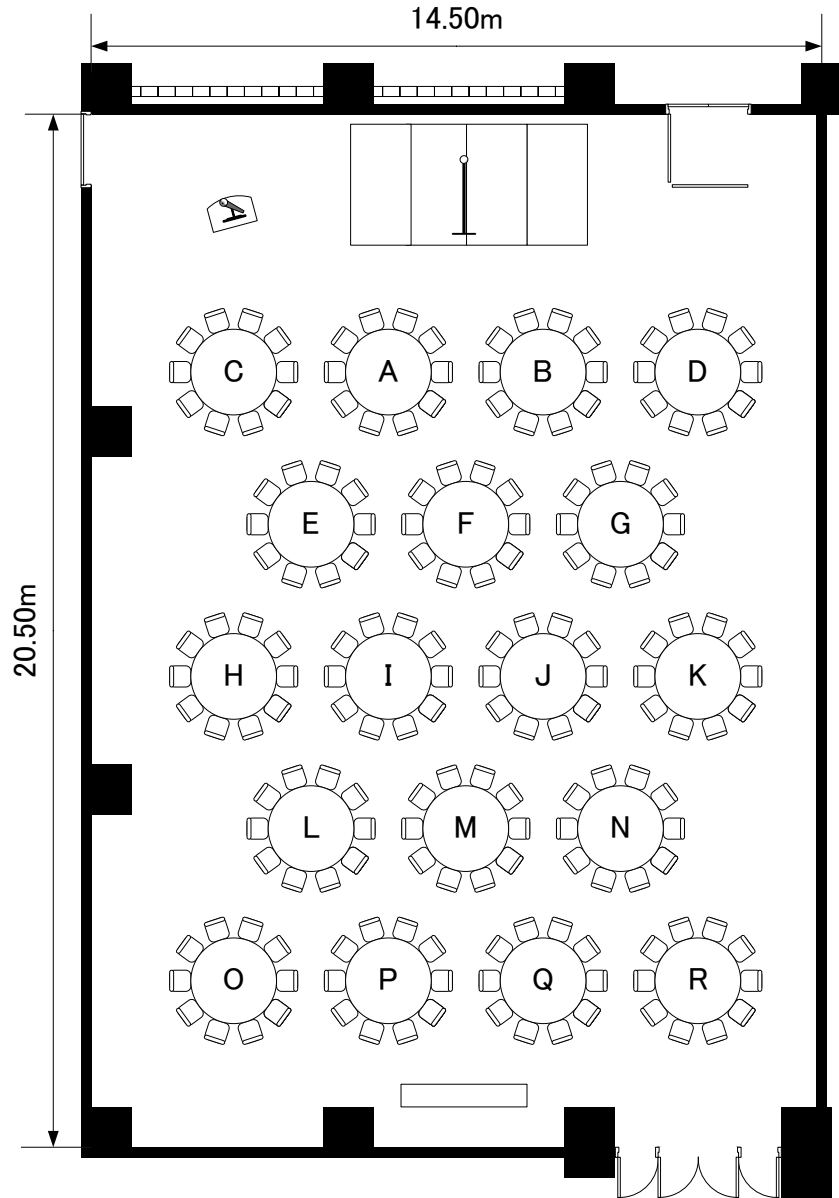

最大18卓

立川グランドホテル

カルロ

縮尺

1/150