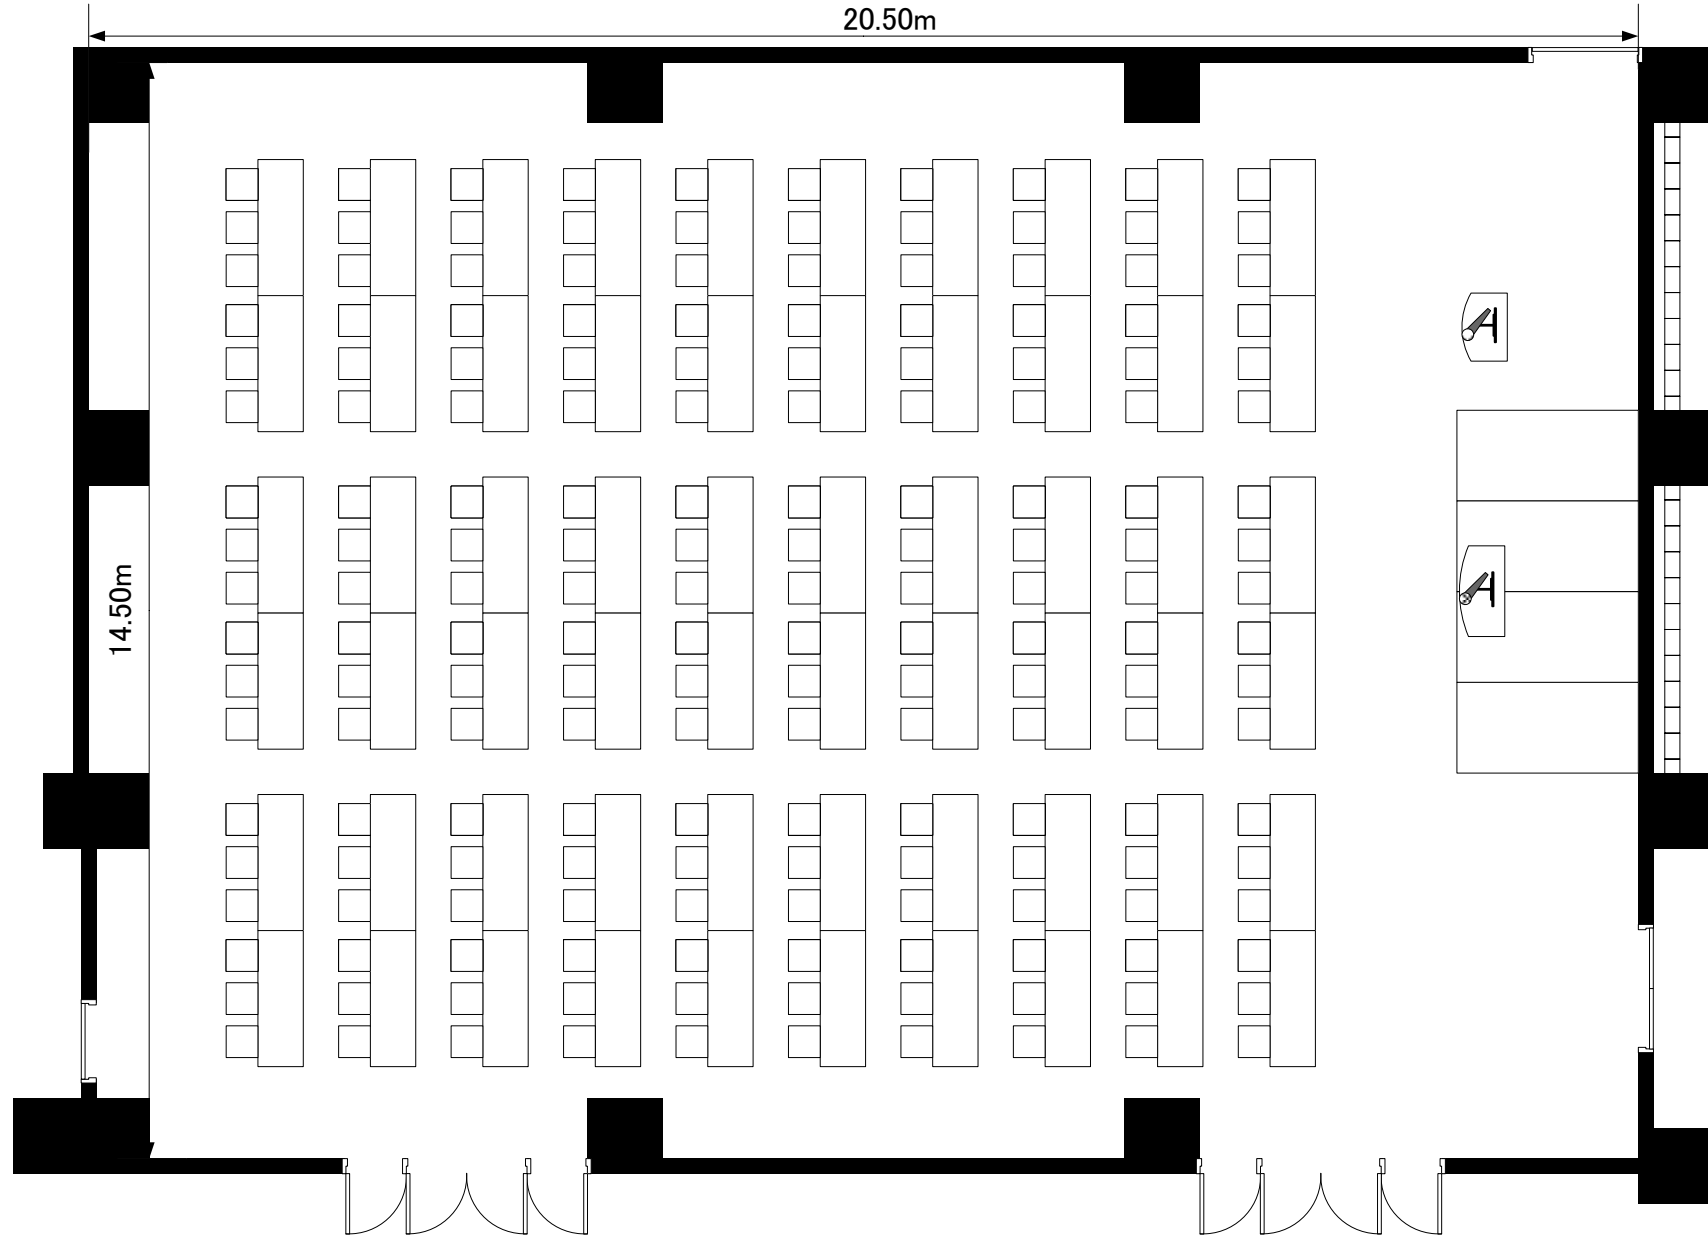

最大180席

20.50m

14.50m

立川グランドホテル

サンマルコグラnde

縮尺

1/100