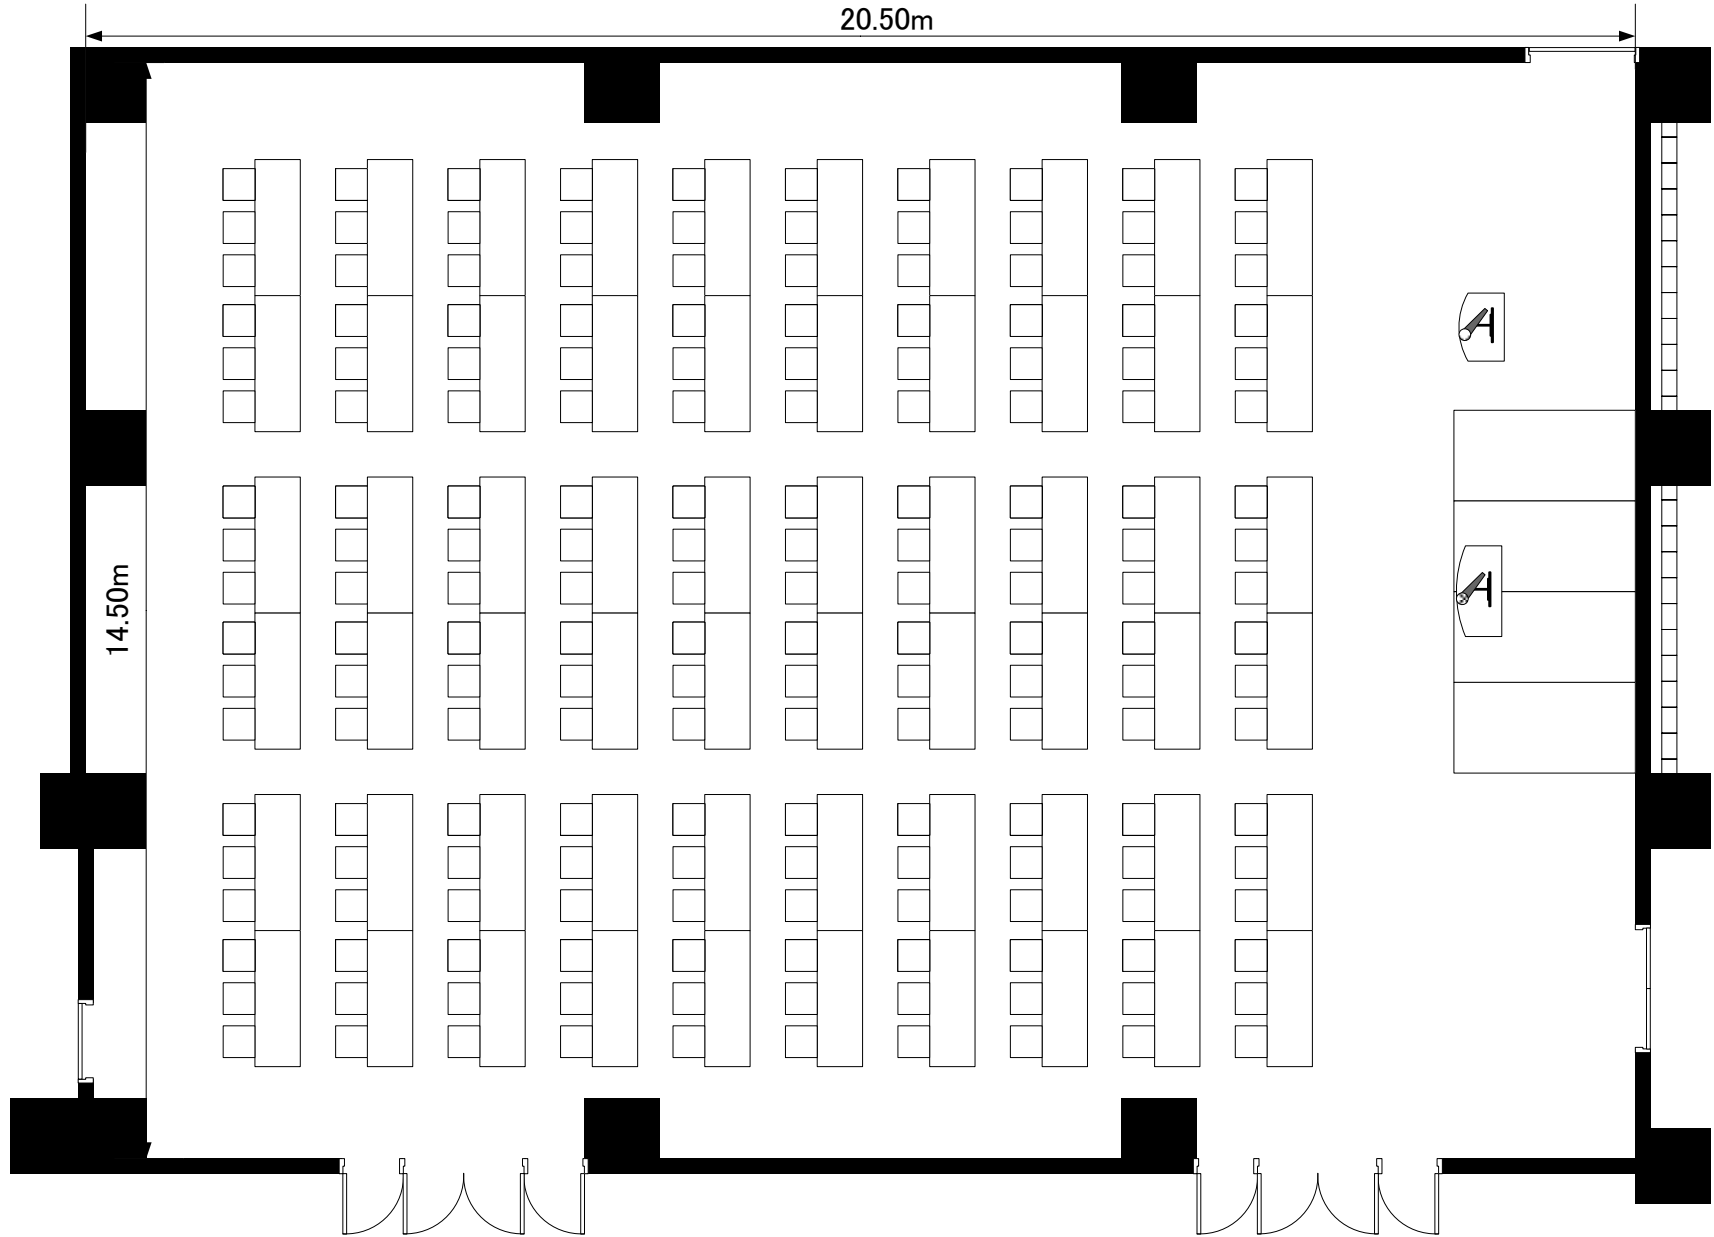

最大180席

20.50m

14.50m

立川グランドホテル

キャンティグラnde

縮尺

1/100