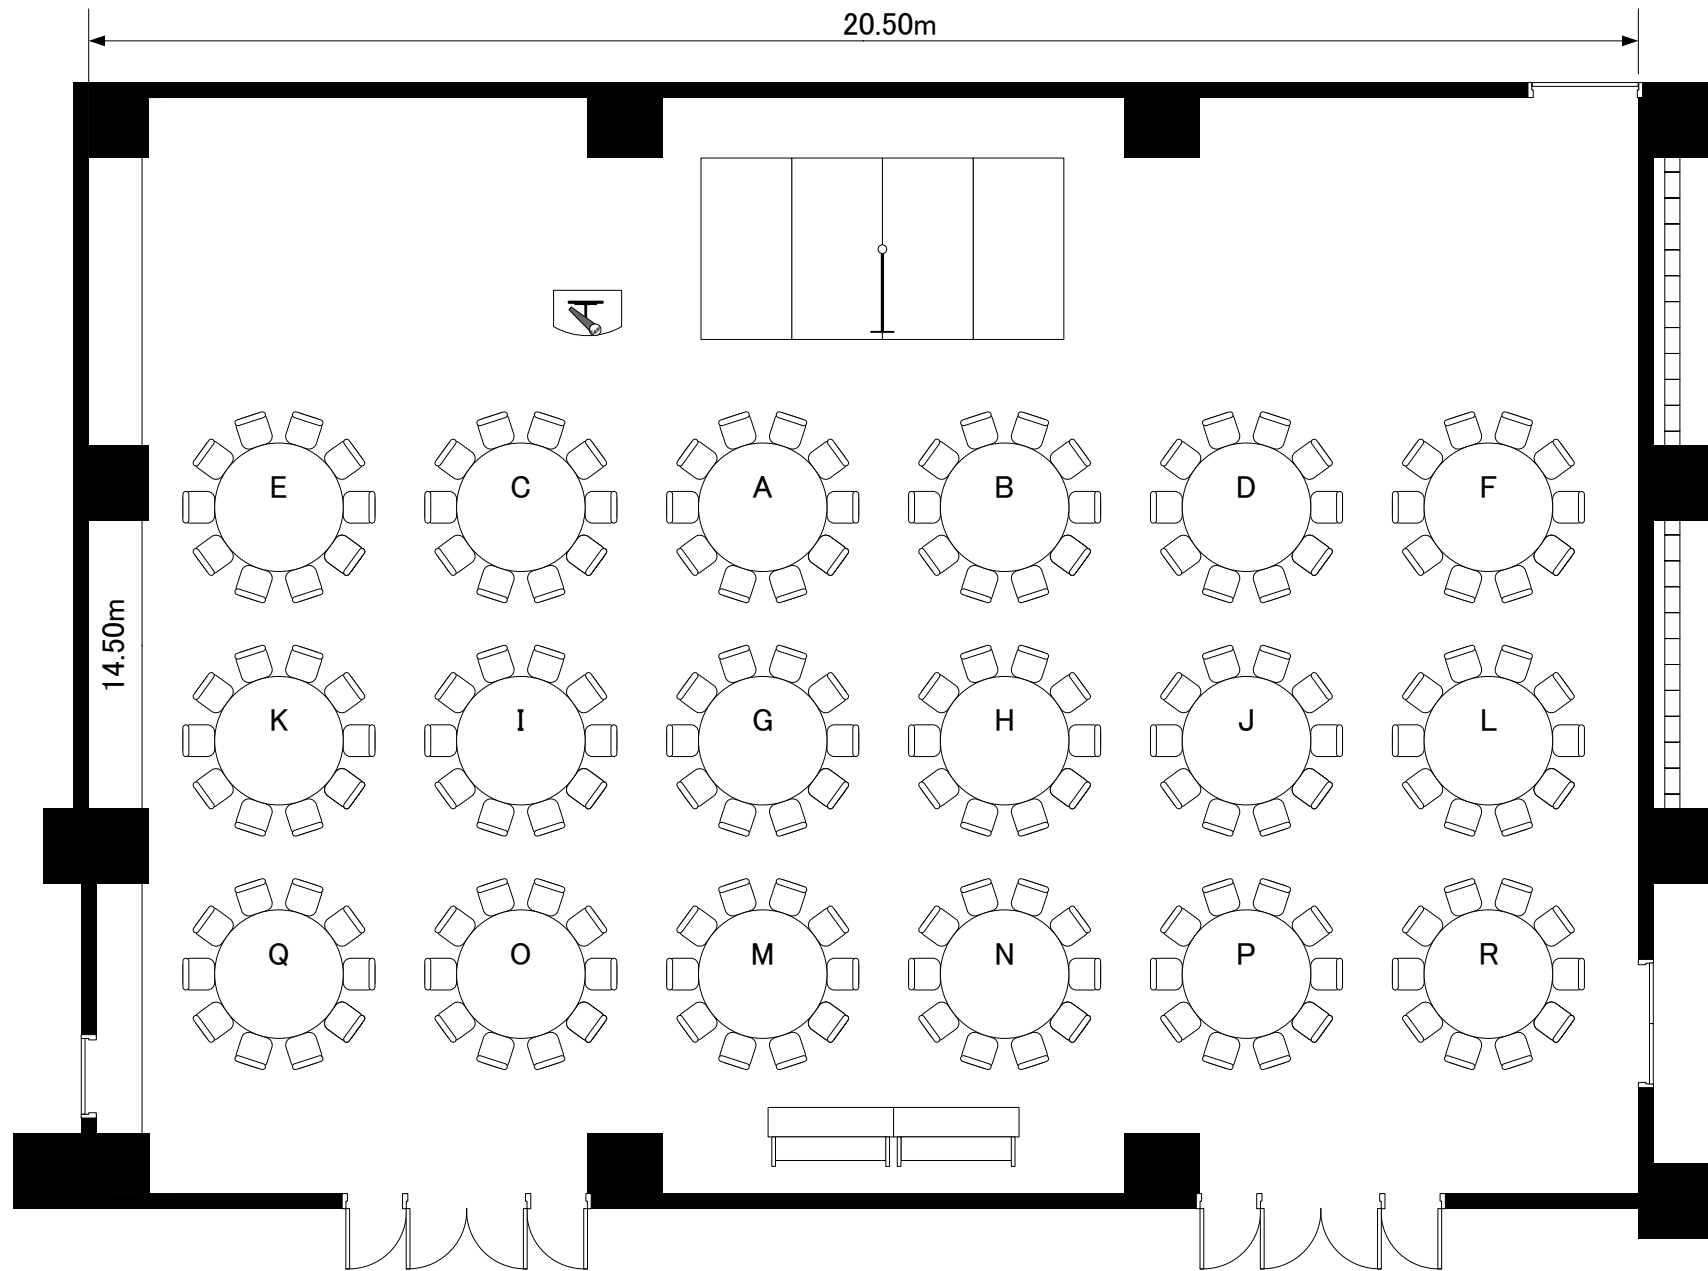

最大18卓

20.50m

立川グランドホテル

キャンティグラnde

縮尺

1/100