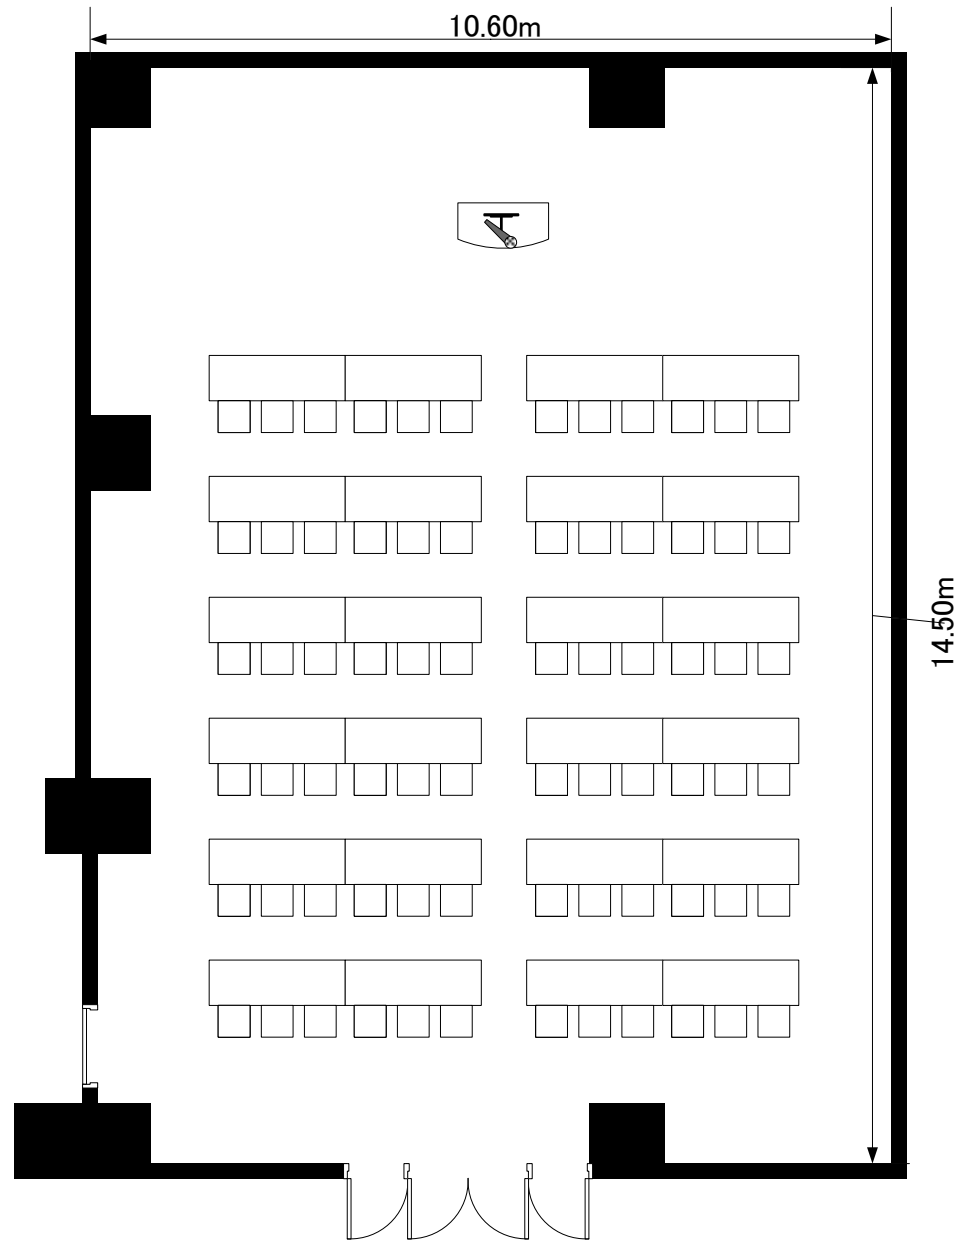

最大72席

立川グランドホテル

ベリタ

縮尺

1/100