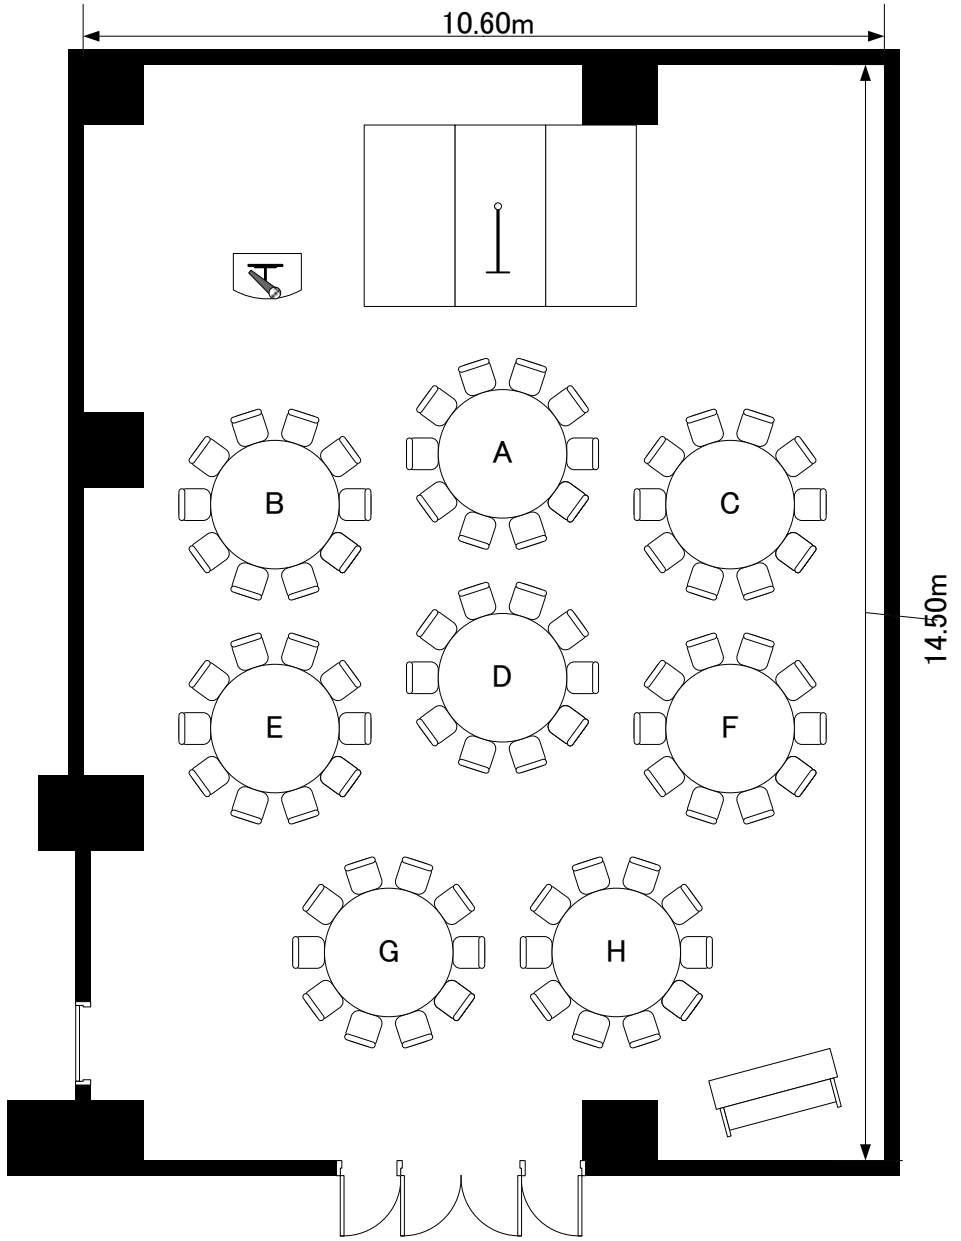

最大8卓

立川グランドホテル  
ベリタ

縮尺  
1/100