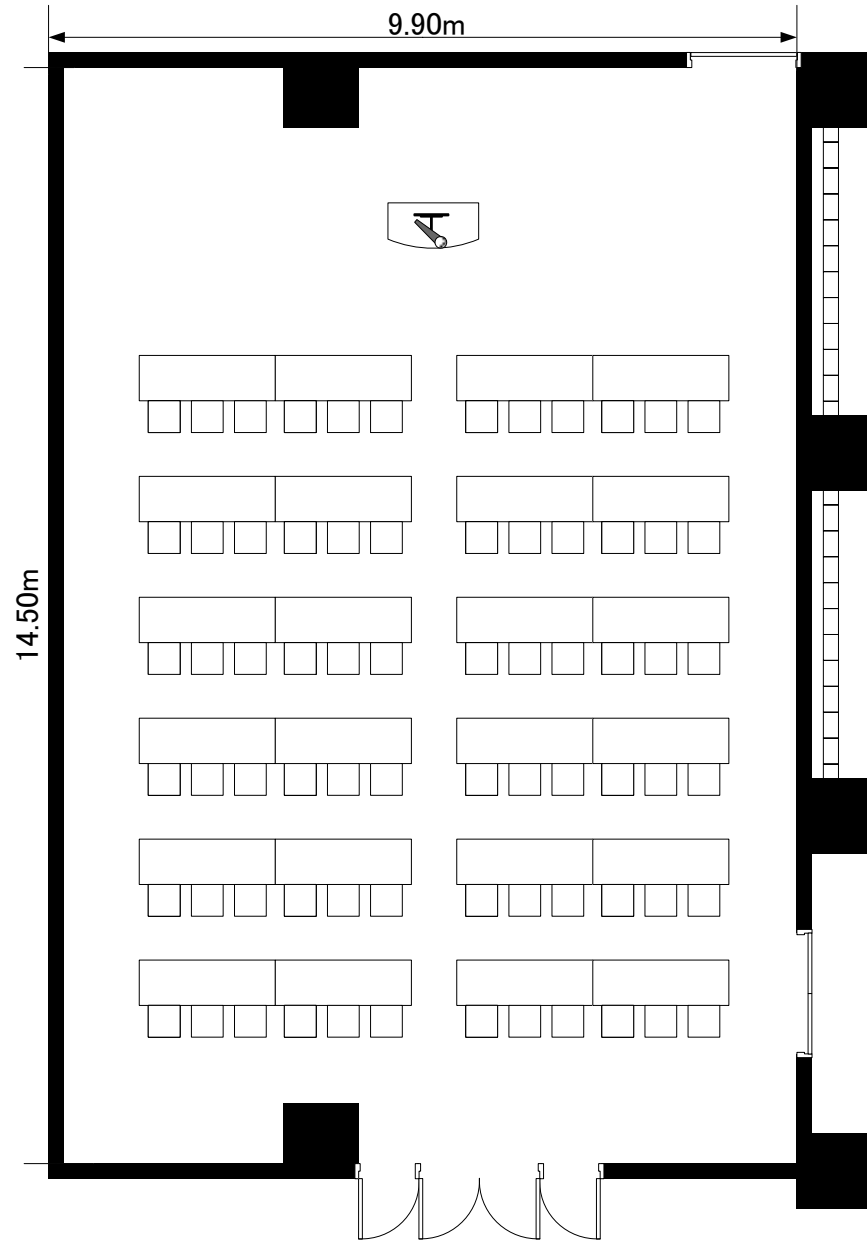

最大72席

立川グランドホテル

サンマルコ

縮尺

1/100