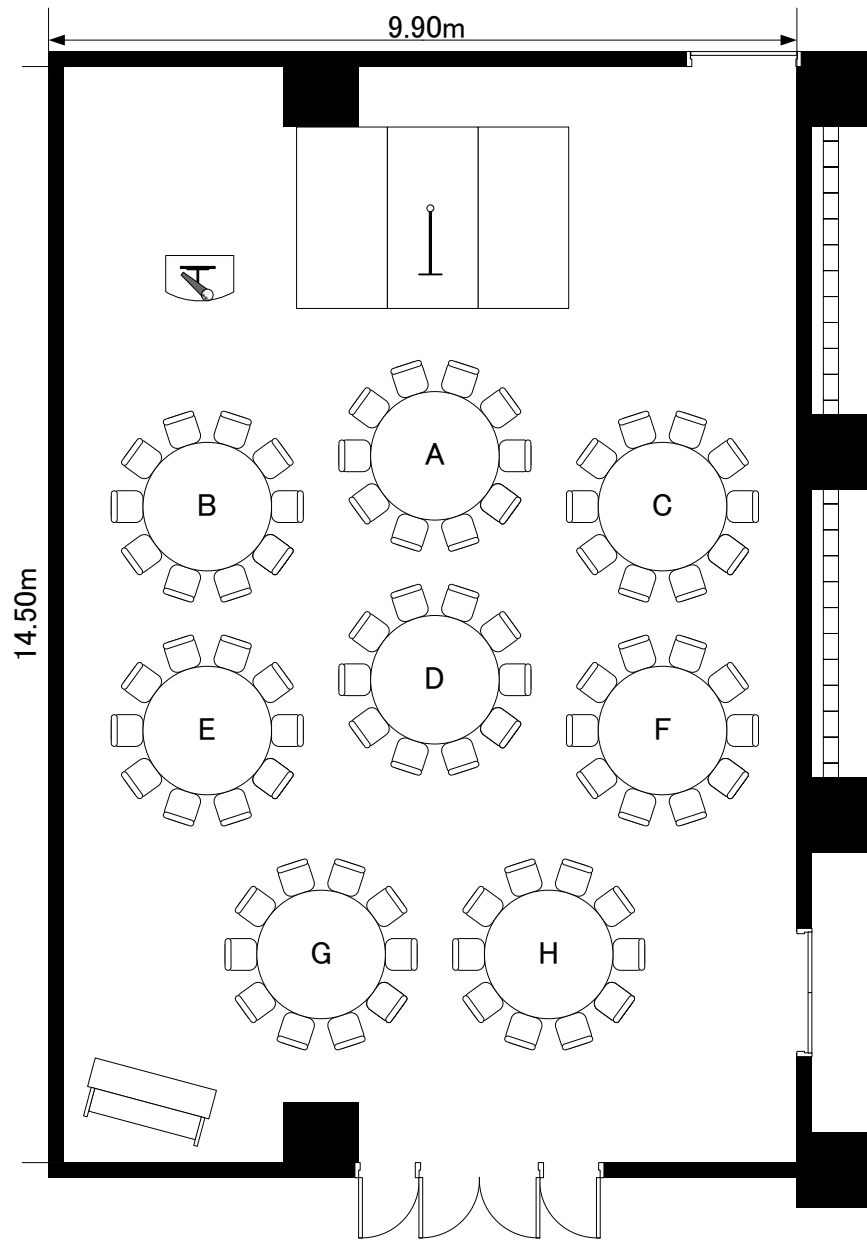

最大8卓

立川グランドホテル

サンマルコ

縮尺

1/100