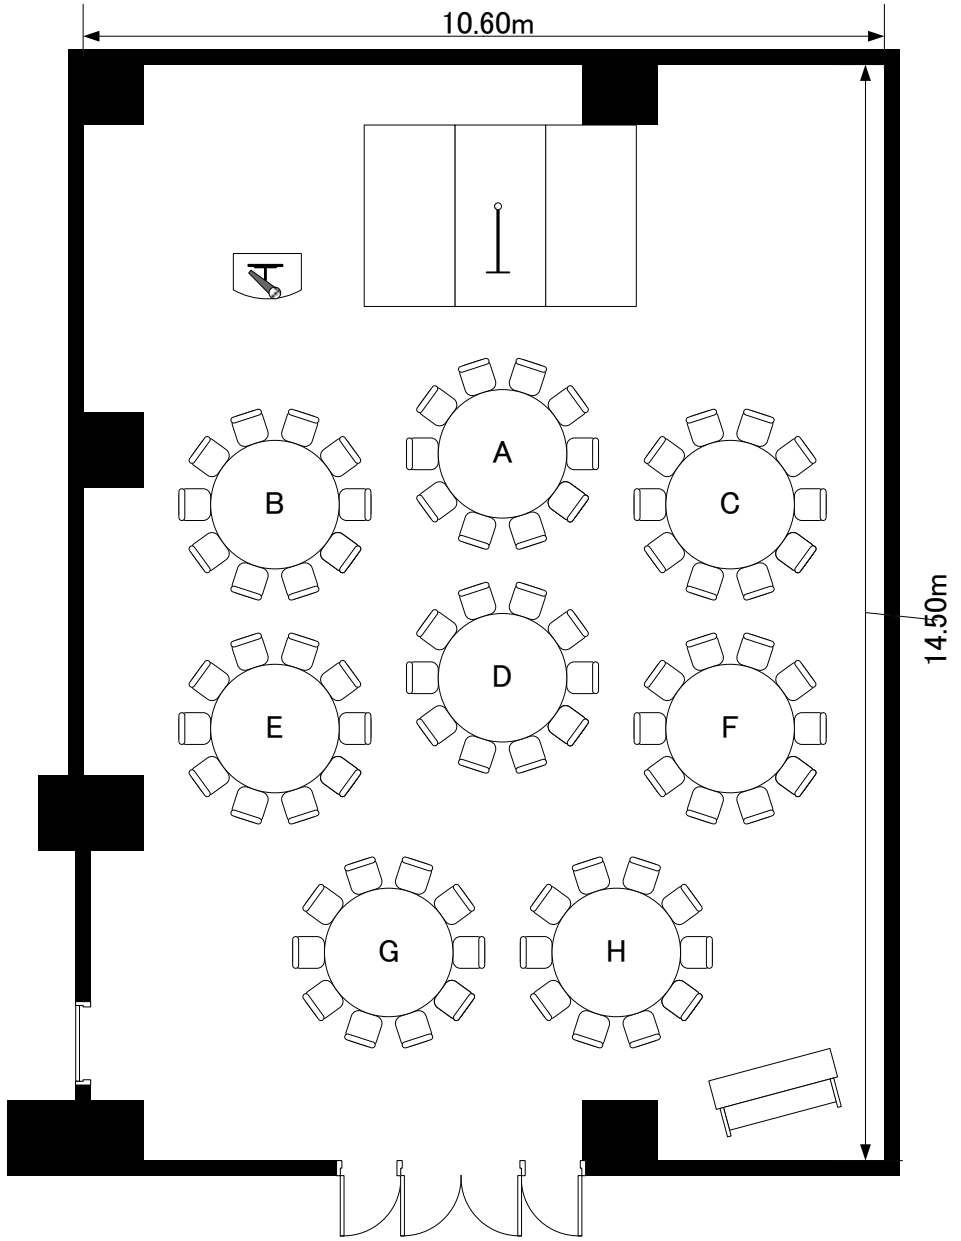

最大8卓

立川グランドホテル
ソアーベ

縮尺
1/100