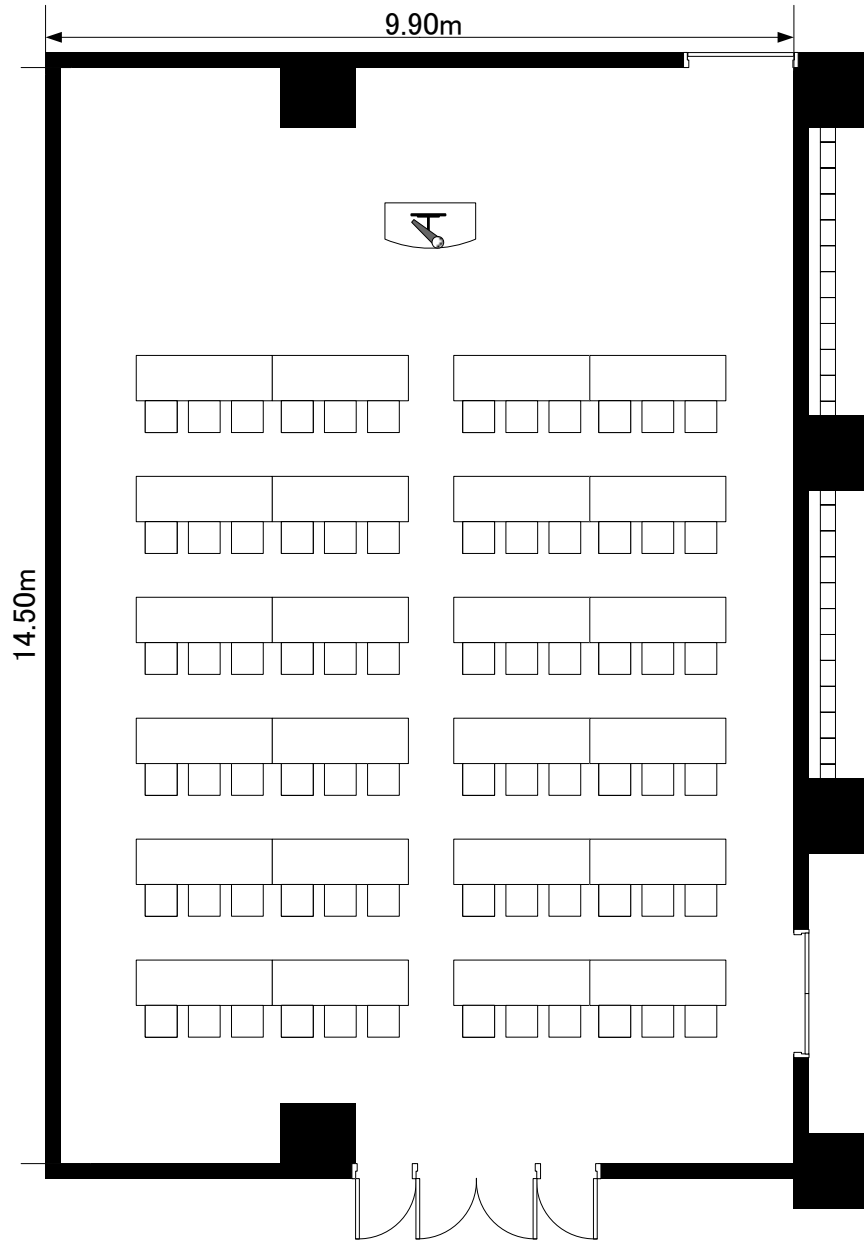

最大72席

立川グランドホテル

キャンティ

縮尺

1/100