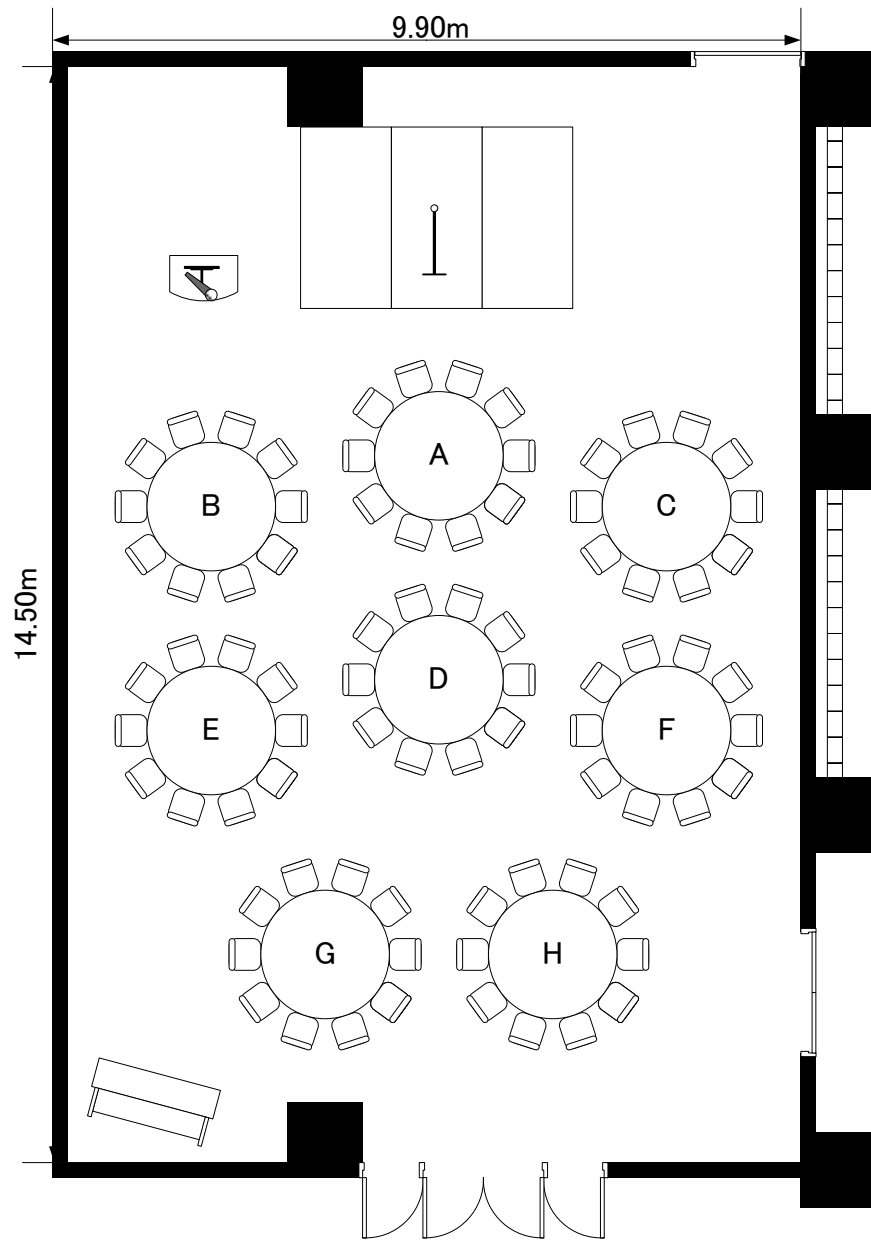

最大8卓

立川グランドホテル

キャンティ

縮尺

1/100