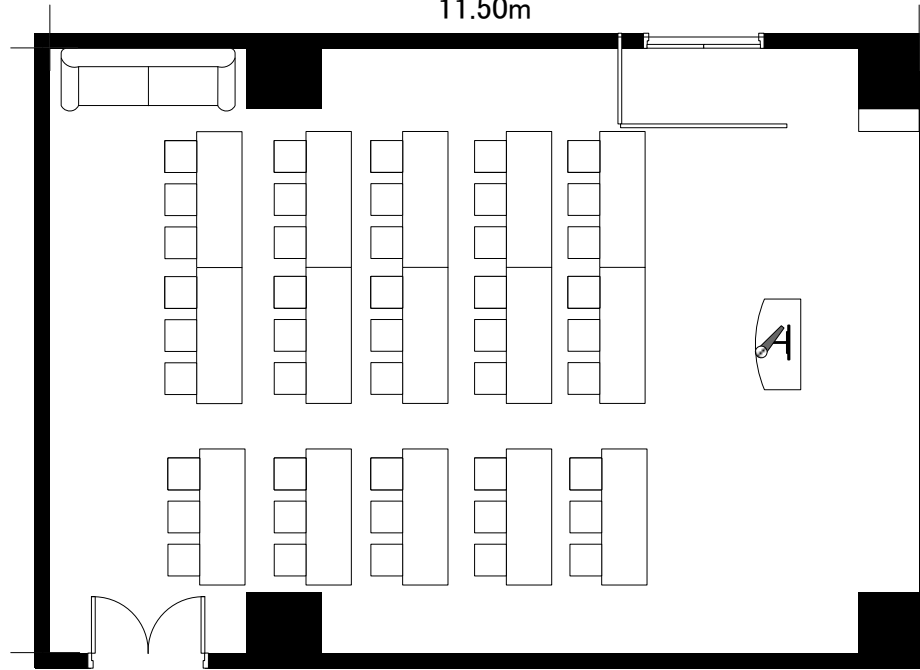

最大45席

11.50m

8.00m

入口

立川グランドホテル

アマレット

縮尺

1/100