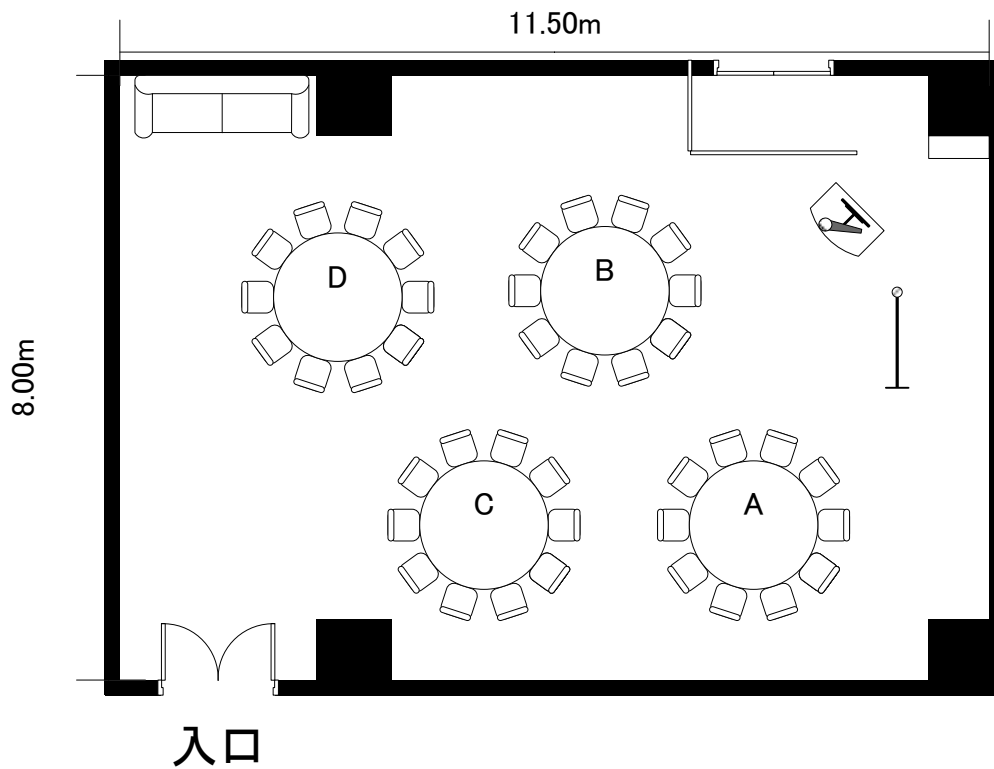

# 最大4卓

立川グランドホテル

アマレット

縮尺

1/100