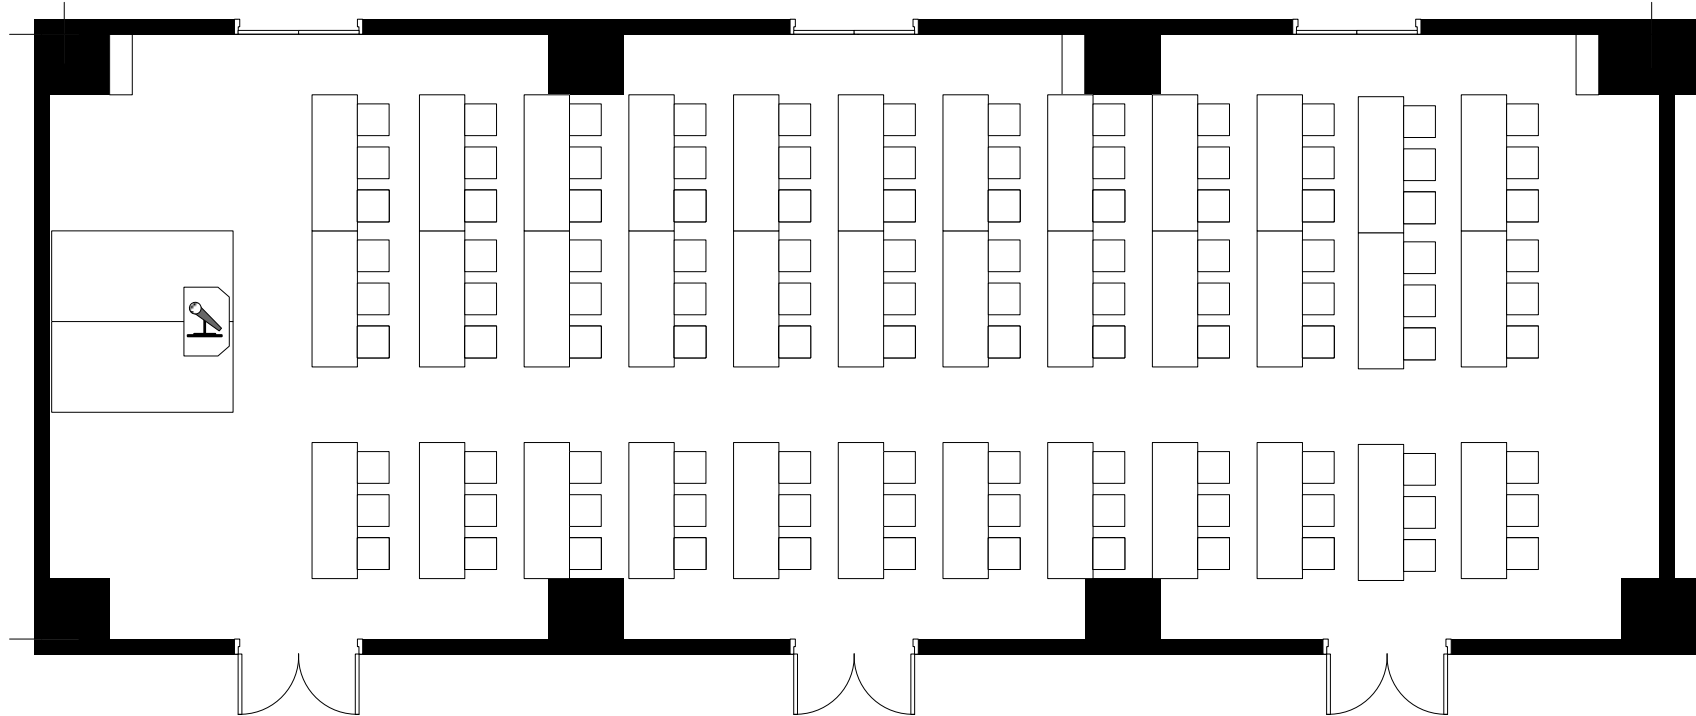

最大108席

21.00m

8.00m

立川グランドホテル

カサノバグランデ

縮尺

1/100