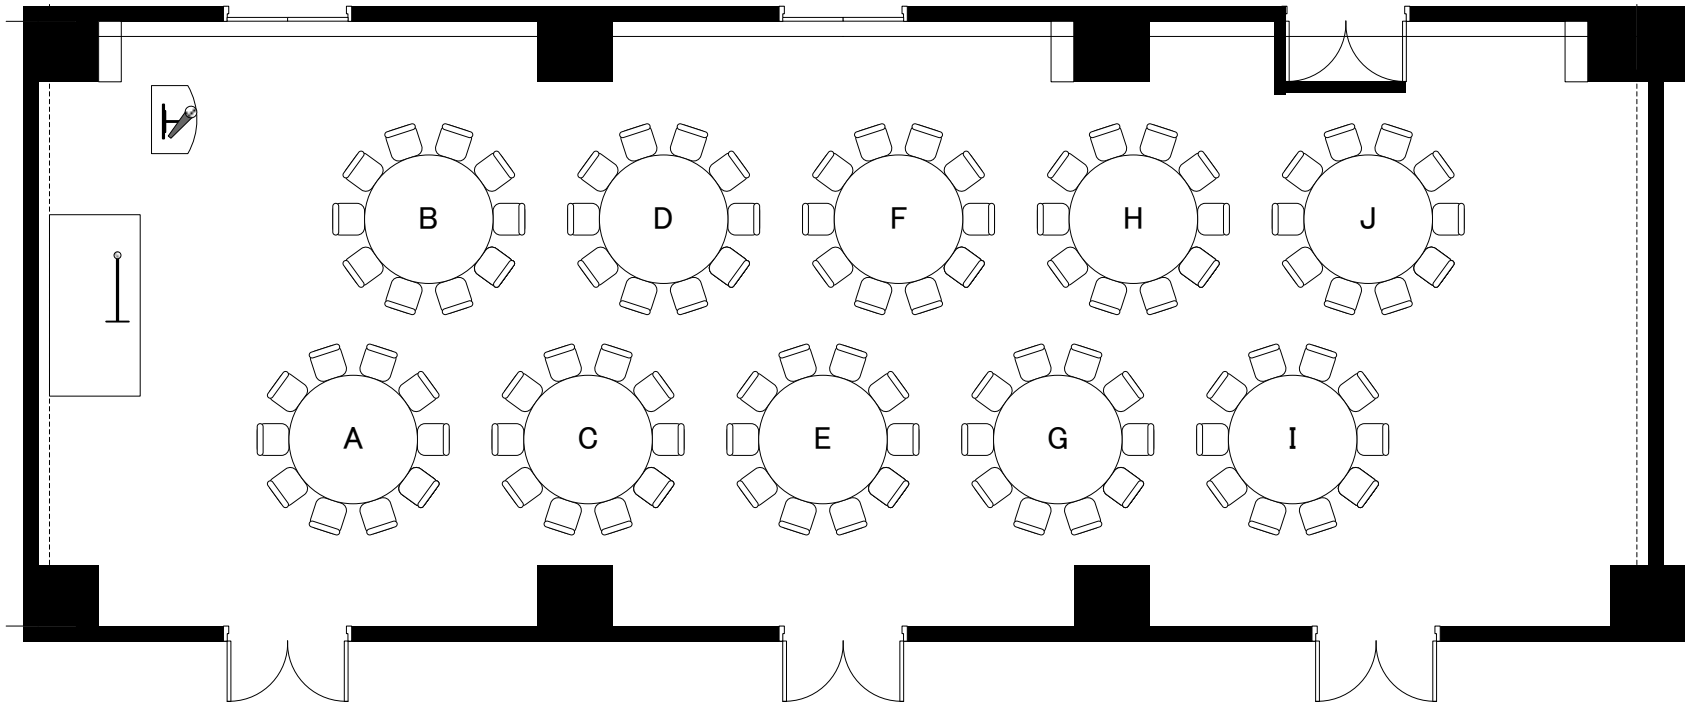

最大10卓

21.00m

8.00m

立川グランドホテル

カサノバグランデ

縮尺

1/100