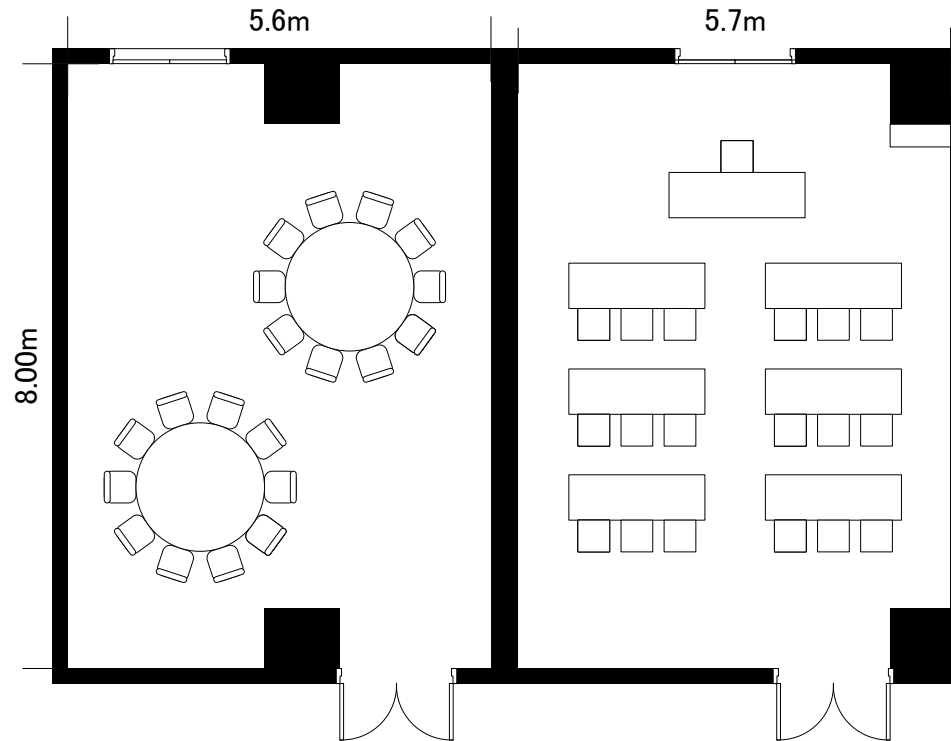

最大2卓

最大18席

立川グランドホテル

ステラ・ルーナ

縮尺

1/100