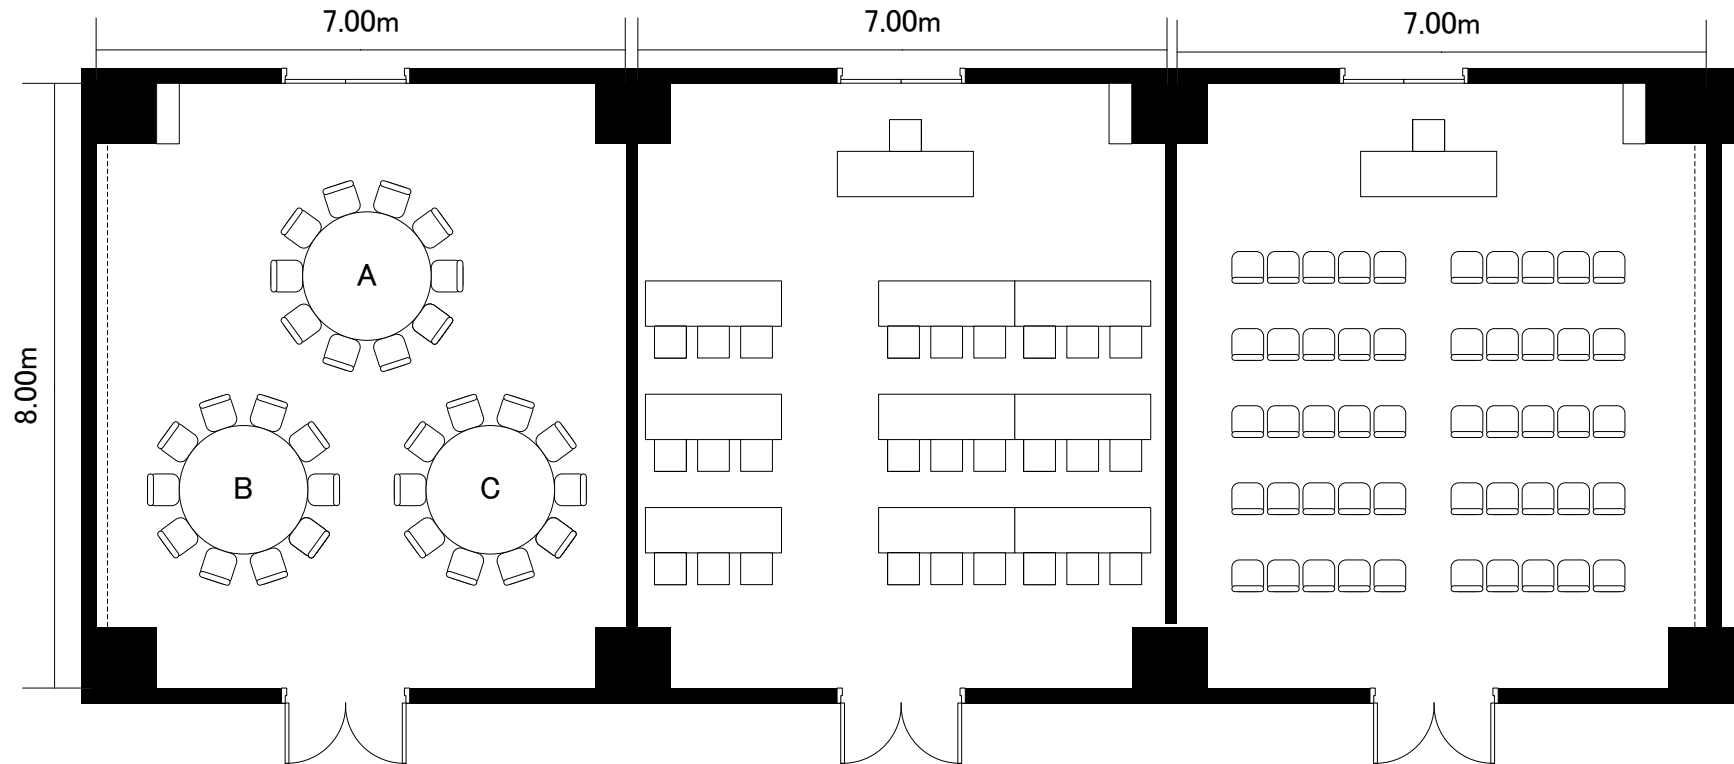

最大3卓

最大27席

最大50席

立川グランドホテル

ローザ・ダーリア・カトレア

縮尺

1/100