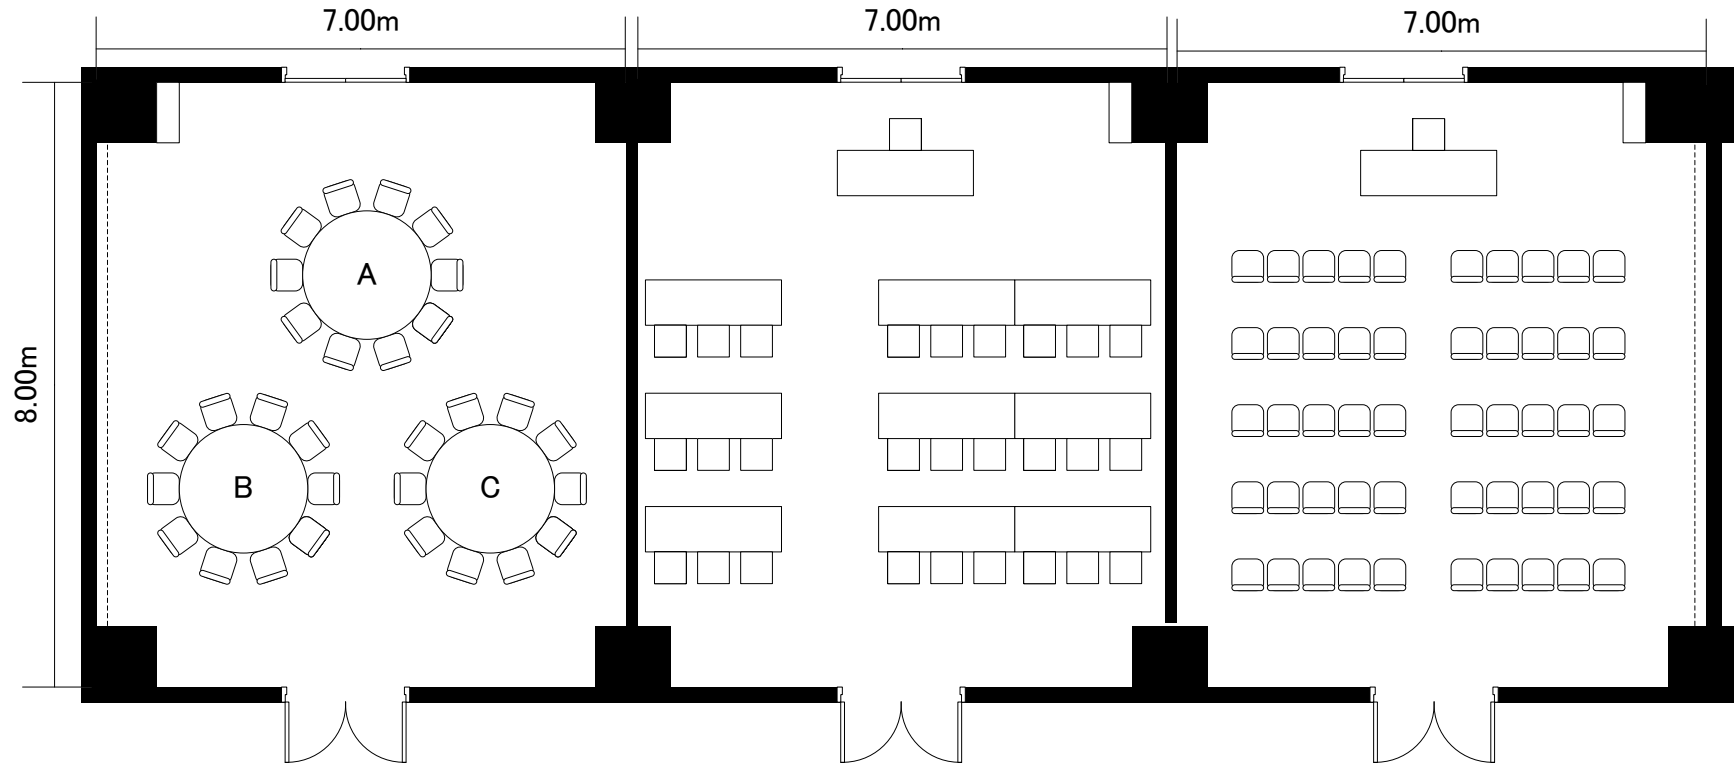

最大3卓

最大27席

最大50席

立川グランドホテル

ミシェル・カステリーナ・カサノバ

縮尺

1/100